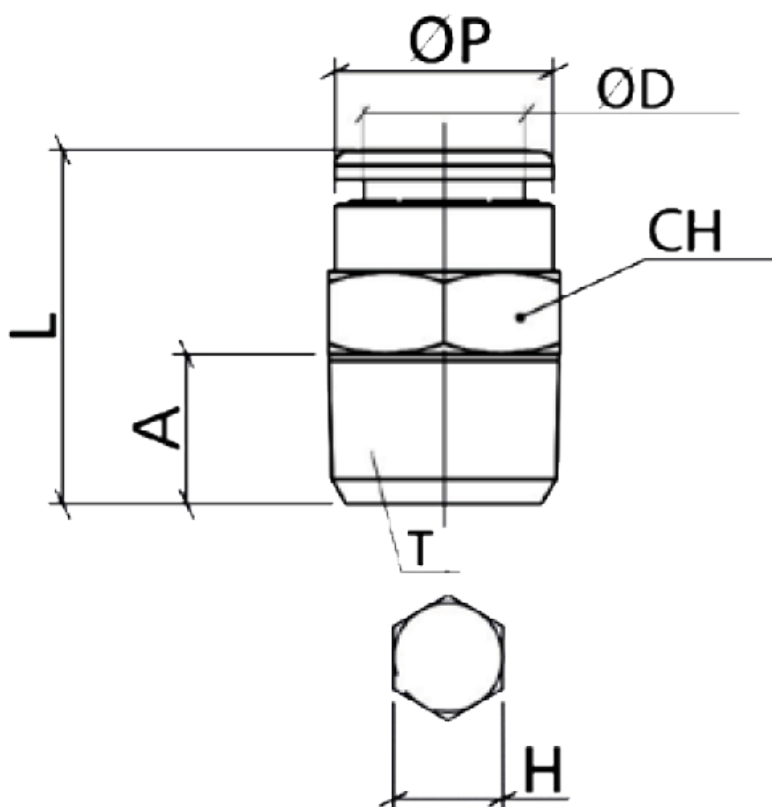

Varenummer: 589OTRC10R02
Beskrivelse: Metal Push-in fitting, lige, Ø10-1/4" BSPT
Type: OTRC10R02, forniklet messing

Mål

A = 10
CH = 16
H = 6
L = 31
T = R1/4"
ØD = 10
ØP = 16